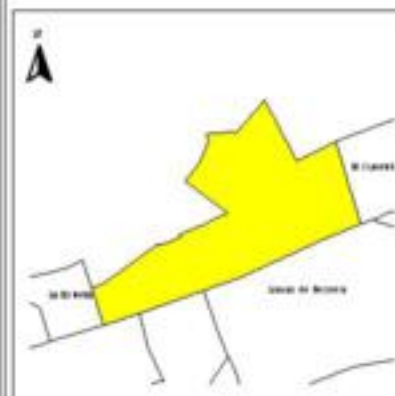

### ÍNDICE DE DESARROLLO SOCIAL

Delegación: Álvaro Obregón  
Colonia: Cuevitas  
Grado de desarrollo: Medio